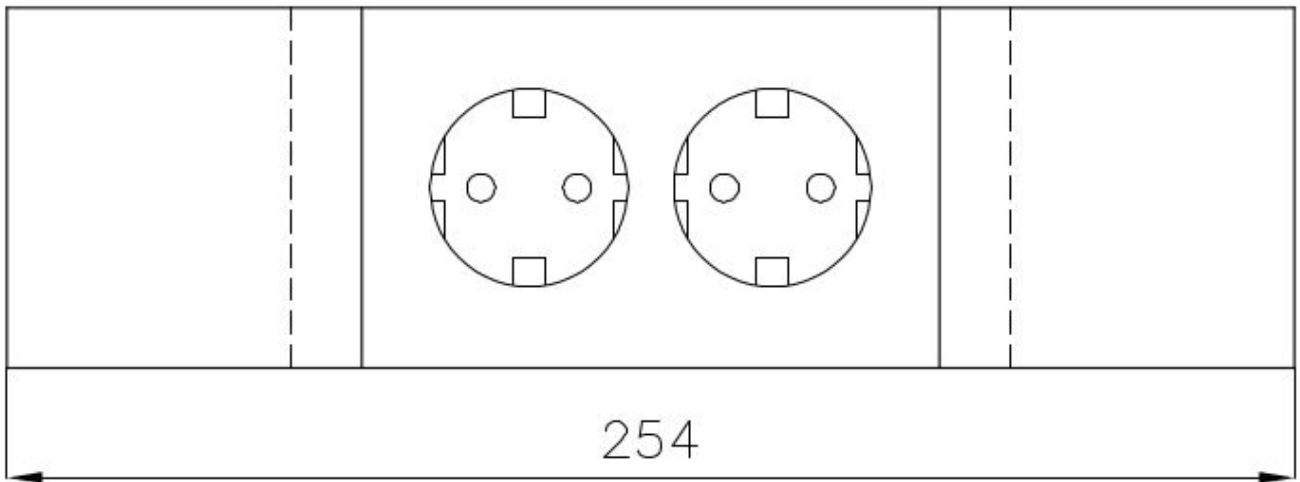

[Voir fiche technique](#)

Notes:

Accessoires optionnels: 8000 217 kit de cache prise blanc / 8000 317 kit de cache prise noir

Notes:

Il est conseillé de garder une distance de 40 cm des éviers ou tables cuisson (index de protection IP20)

Type d'accessoire

Accessoires pour hauts

DESSINS TECHNIQUES

Cut out size
Dimensioni per foratura

GALERIE